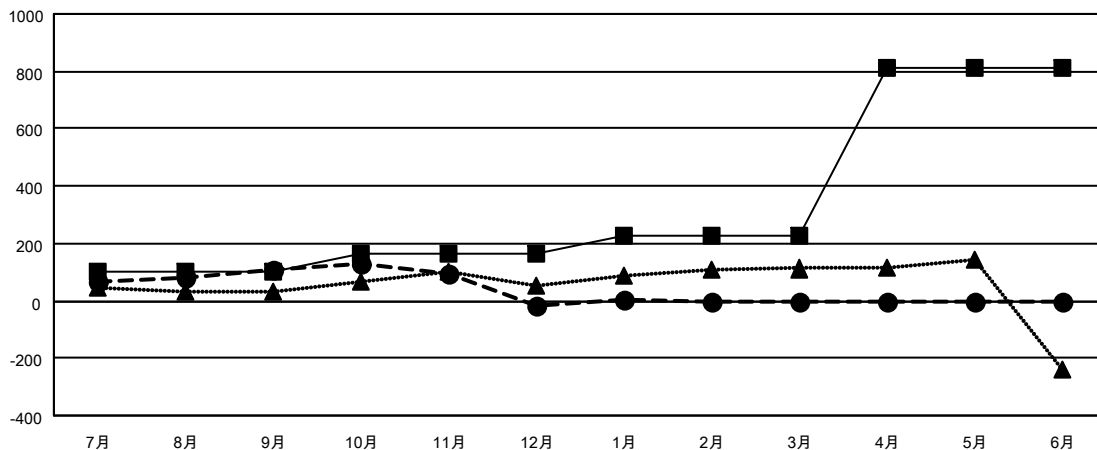

GAT MONTHLY MEMBERSHIP PROGRESS REPORT

Results as of: 1/31/2023

Multiple District 330

LOCATION: JAPAN

クラブ			
結果：2022-2023			
四半期	新クラブ目標	新クラブ	解散クラブ
7月/8月/9月	0	0	1
10月/11月/12月	1	0	3
1月/2月/3月	2	0	0
4月/5月/6月	5	0	0

名			
結果：2022-2023			
四半期	会員純増目標	会員増強実績	退会者(転籍を含む)実際
7月/8月/9月	100	305	170
10月/11月/12月	65	133	237
1月/2月/3月	60	100	52
4月/5月/6月	585	0	0

新クラブ目標及び実績累計

会員目標及び実績累計

解散クラブ: 4	
退会者	
物故会員	56
クラブ解散	18
その他	385
合計	459

197 CLUBS OF 410 一名以上の新会
員を登録