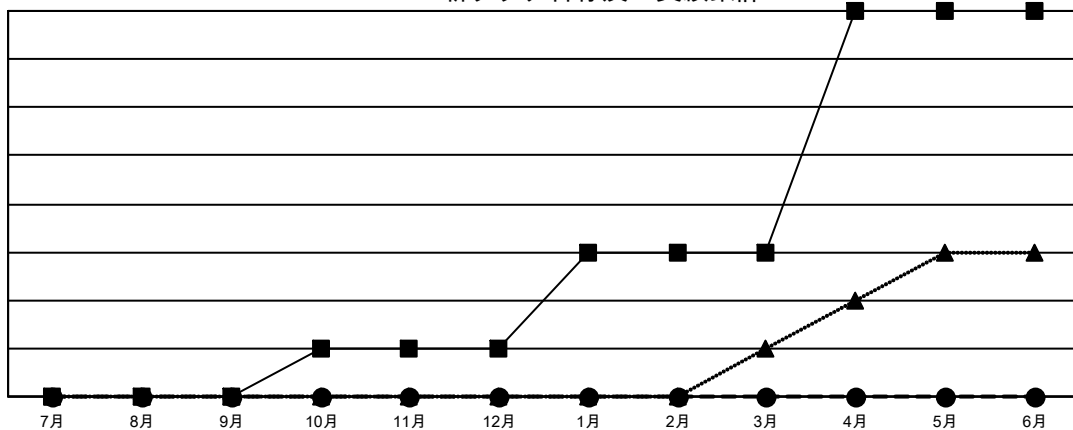

GAT MONTHLY MEMBERSHIP PROGRESS REPORT

Results as of: 1/31/2023

Multiple District 330

LOCATION: JAPAN

クラブ			
結果：2022-2023			
四半期	新クラブ目標	新クラブ	解散クラブ
7月/8月/9月	0	0	1
10月/11月/12月	1	0	3
1月/2月/3月	2	0	0
4月/5月/6月	5	0	0

名			
結果：2022-2023			
四半期	会員純増目標	会員増強実績	退会者(転籍を含む)実際
7月/8月/9月	100	305	170
10月/11月/12月	65	133	237
1月/2月/3月	60	100	52
4月/5月/6月	585	0	0

新クラブ目標及び実績累計

会員目標及び実績累計

解散クラブ: 4	
退会者	
物故会員	56
クラブ解散	18
その他	385
合計	459

197 CLUBS OF 410 一名以上の新会
員を登録